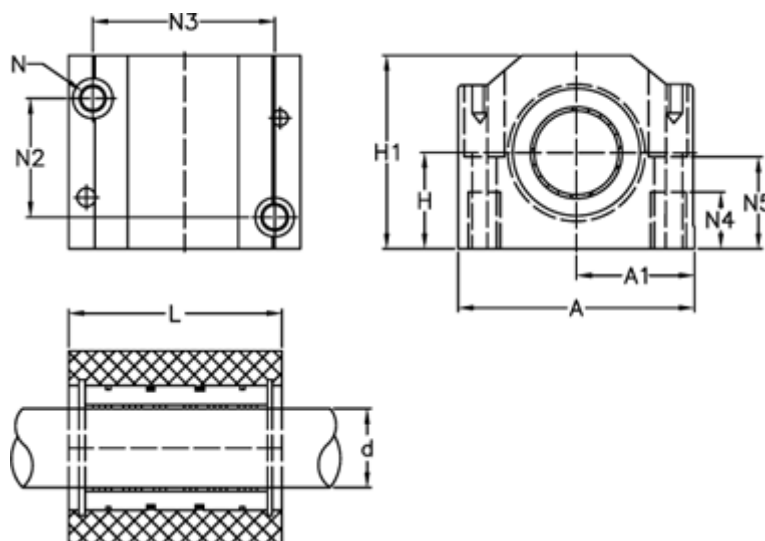

Varenummer: 50300082  
Beskrivelse: Lejeblok PM 08 E  
med monteret glidebøsning

## Mål

A = 35

A1 = 17.5

H = 15

H1 = 28

L = 32

N = M4 x 0,7

N2 = 20.149999999999999

N3 = 25.15

N4 = 9

N5 = 14.5

Vægt (kg) = 0.069